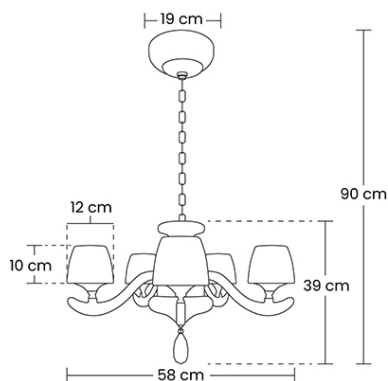

SKU: CAL-217-005

DESCRIPCIÓN DEL PRODUCTO

El candelil Tamara 005 fusiona la silueta de un candelabro clásico con tecnología de vanguardia en un formato versátil. Sus 5 estilizados brazos en cromo brillante integran iluminación LED continua que fluye hasta coronarse con elegantes pantallas de cristal facetado. Una pieza que irradia lujo y modernidad, creando un punto focal deslumbrante y sofisticado en tus espacios.

CARACTERÍSTICAS

Aplicación:	Candelil
Ambiente:	Interior
Color:	Cromo
Acabado:	Brillante
Material:	Metal/Cristal facetado
Dimensiones:	58 x 58 x 90 cm
Corte:	N/A
IP:	20
IRC	80
Peso:	7.385Kg

Dimensiones empaque:	60 x 55 x 30 cm
Peso empaque:	7.800Kg