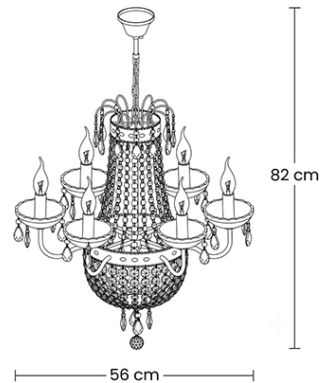

Lámpara de techo RATANA 056

SKU: CAL-073-056

DESCRIPCIÓN DEL PRODUCTO

Eleva la elegancia de tu hogar con el majestuoso candil Ratana 056. Su diseño clásico deslumbra con una estructura de aluminio y metal en acabado dorado brillante, magistralmente adornada con cascadas de cristales cortados y una exquisita canastilla inferior. Sus elegantes brazos curvos sostienen platillos de cristal diseñados para lucir focos tipo vela, creando un espectáculo de destellos y reflejos que transforman la habitación en un espacio de auténtico lujo.

CARACTERÍSTICAS

Aplicación:	Candil
Ambiente:	Interior
Color:	Dorado
Acabado:	Brillante
Material:	Aluminio/Metal/Cristal cortado
Dimensiones:	56 X 56 X 82 CM
Corte:	N/A
IP:	20
IRC	N/A
Peso:	4.280Kg

Dimensiones empaque:	34 x 26 x 19 cm
Peso empaque:	4.690Kg

DATOS TÉCNICOS

Tipo de luminaria:	Foco tipo E14
Foco sugerido:	Foco LED E14 - 7W Cantidad: 6
Potencia máx:	40W*6
Tensión:	127V
Frecuencia:	60Hz
Flujo Nominal:	N/A
Temperatura de color:	Adaptable (depende del foco)
Ángulo de apertura:	Omnidireccional
Horas de vida:	N/A
Atenuable:	No
Driver:	N/A
Certificaciones	NOM