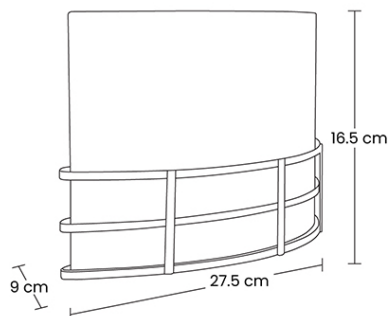

SKU: ARB-853-053

DESCRIPCIÓN DEL PRODUCTO

Añade un toque de sofisticación a tus muros con el arbotante Karín. Su diseño destaca por combinar una suave pantalla curva de vidrio opalino con una llamativa estructura perimetral de líneas metálicas en acabado cromo brillante. Este contraste visual entre la calidez de la luz difuminada y el metal reflejante rompe con la monotonía de las luminarias tradicionales, creando una pieza decorativa contemporánea y elegante.

APLICACIONES

Perfecta para crear iluminación de ambiente en pasillos, recibidores, salas de estar y recámaras. Resulta ideal para instalarse en pares flanqueando espejos, consolas o elementos arquitectónicos. Su estética versátil encaja impecablemente tanto en interiores residenciales modernos.

OBSERVACIONES

Utiliza un foco de base estándar E27 de hasta 60W (no incluido), lo que te permite personalizar la temperatura de color y la intensidad de la luz según tus necesidades. Su pantalla de vidrio opalino garantiza una distribución lumínica omnidireccional, uniforme y libre de deslumbramientos.

CARACTERÍSTICAS

Aplicación:	Lámpara arbotante
Ambiente:	Interior
Color:	Blanco/Cromo
Acabado:	Brillante/Mate
Material:	Aluminio/Vidrio opalino
Dimensiones:	27.5 x 9 x 16.5 cm
Corte:	N/A
IP:	N/A
IRC	N/A
Peso:	0.770Kg

Dimensiones empaque:	29 x 14.5 x 18 cm
Peso empaque:	0.915Kg

DATOS TÉCNICOS

Tipo de luminaria:	Foco tipo E27
Foco sugerido:	Foco LED E27 - 10W
Potencia máx:	60W
Tensión:	127V
Frecuencia:	60Hz
Flujo Nominal:	N/A
Temperatura de color:	N/A
Ángulo de apertura:	Omnidireccional
Horas de vida:	N/A
Atenuable:	No
Driver:	No
Certificaciones	NOM