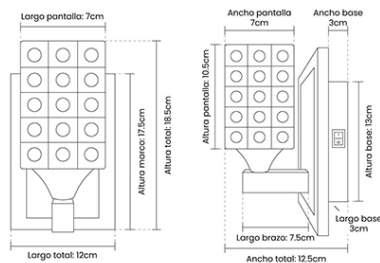

SKU: ARB-821-025

DESCRIPCIÓN DEL PRODUCTO

La lámpara de pared tipo arbotante ANTONELLA combina un diseño contemporáneo con detalles decorativos que aportan carácter al espacio. Su estructura integra aluminio y MDF, complementados con cristal labrado y acrílico sólido, logrando una composición equilibrada que suaviza la luz y genera un efecto visual elegante y acogedor. Está pensada para interiores donde el diseño y la funcionalidad van de la mano.

APLICACIONES

Ideal para recámaras, pasillos, salas, estudios o zonas de lectura. Funciona muy bien como luz ambiental o de acento, especialmente en espacios donde se busca una iluminación puntual con un toque decorativo sin recargar el entorno.

OBSERVACIONES

Utiliza foco tipo E27, recomendándose un foco de tamaño pequeño y delgado para un mejor ajuste estético. Incorpora un interruptor integrado de forma discreta, que permite encender y apagar la lámpara fácilmente sin afectar la limpieza visual del diseño.

CARACTERÍSTICAS

Aplicación:	Lámpara arbotante
Ambiente:	Interior
Color:	Cromo/Chocolate
Acabado:	Satinado
Material:	Aluminio/MDF/Acrílico/Cristal
Dimensiones:	12 x 12.5 x 18.5 cm
Corte:	N/A
IP:	20
IRC	80
Peso:	0.885Kg

Dimensiones empaque: 19 x 13 x 16 cm

Peso empaque: 1.050Kg

DATOS TÉCNICOS

Tipo de luminaria:	Foco tipo E27
Foco sugerido:	Foco LED E27 - 12W
Potencia máx:	60W
Tensión:	127V
Frecuencia:	60Hz
Flujo Nominal:	800lm
Temperatura de color:	Adaptable (depende del foco)
Ángulo de apertura:	160°
Horas de vida:	30,000 hrs
Atenuable:	No
Driver:	N/A
Certificaciones	NOM