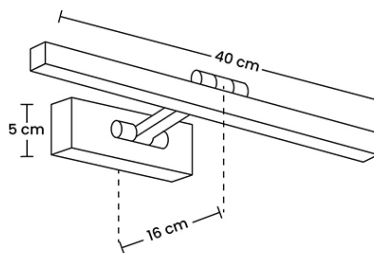

## DESCRIPCIÓN DEL PRODUCTO

Esta funcional y elegante lámpara de pared tipo arbotante destaca por su estructura lineal fabricada en aluminio con un sofisticado acabado en color dorado mate. Incorpora una pantalla difusora de acrílico en acabado opalino que alberga un sistema de luz LED integrada de 8W de potencia, emitiendo una confortable temperatura de luz cálida (3000K).

## OBSERVACIONES

Su principal virtud radica en su brazo ajustable con dos puntos de articulación, lo que permite rotar e inclinar la luminaria hacia el ángulo idóneo según las necesidades de la superficie. Cuenta con una pantalla de 40 cm que garantiza una proyección de luz homogénea, suave y libre de deslumbramientos.

## CARACTERÍSTICAS

<b>Aplicación:</b>	Lámpara de exposición
<b>Ambiente:</b>	Interior
<b>Color:</b>	Dorado
<b>Acabado:</b>	Mate
<b>Material:</b>	Aluminio/Acrílico
<b>Dimensiones:</b>	40 x 16 x 5 cm
<b>Corte:</b>	N/A
<b>IP:</b>	20
<b>IRC</b>	80
<b>Peso:</b>	0.420Kg

<b>Dimensiones empaque:</b>	18 x 6 x 43 cm
<b>Peso empaque:</b>	0.535Kg