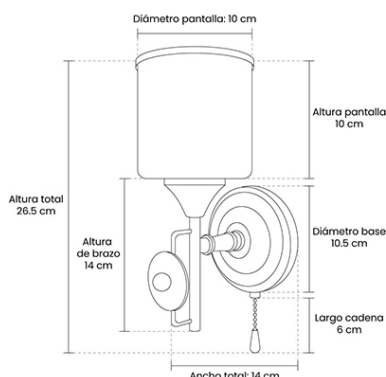

SKU: ARB-157/001

DESCRIPCIÓN DEL PRODUCTO

Ilumina tus espacios con el encanto clásico del arbotante Abdera 001. Su diseño atemporal combina una estructura de aluminio en acabado cromo brillante con una pantalla tipo copa en vidrio opalino, garantizando una difusión de luz suave y elegante. Destaca por incorporar un práctico interruptor de cadena (pull chain) con un sutil contrapeso que simula madera, fusionando estética retro con funcionalidad directa al alcance de la mano.

OBSERVACIONES

El encendido y apagado se realiza de manera independiente y directa desde la luminaria gracias a su cadena metálica. Utiliza un foco de base estándar E27 (no incluido), lo que te permite elegir la intensidad y temperatura de luz que mejor se adapte a tu espacio.

CARACTERÍSTICAS

Aplicación:	Lámpara arbotante
Ambiente:	Interior
Color:	Blanco/Cromo
Acabado:	Opalino/Brillante
Material:	Vidrio/Aluminio
Dimensiones:	10.5 x 14 x 26.5 cm
Corte:	N/A
IP:	N/A
IRC	N/A
Peso:	0.340Kg

Dimensiones empaque:	14 x 14.5 x 21 cm
Peso empaque:	0.545Kg

DATOS TÉCNICOS

Tipo de luminaria:	Foco tipo E27
Foco sugerido:	Foco LED E27 - 10W
Potencia máx:	60W
Tensión:	127V
Frecuencia:	60Hz
Flujo Nominal:	N/A
Temperatura de color:	Adaptable (depende del foco)
Ángulo de apertura:	Omnidireccional
Horas de vida:	N/A
Atenuable:	No
Driver:	N/A
Certificaciones	NOM