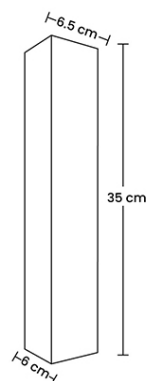

SKU: ARB-003/001

DESCRIPCIÓN DEL PRODUCTO

Añade modernidad y sofisticación a tus muros con la lámpara Atic. Su diseño lineal y estrictamente minimalista en aluminio negro mate se integra a la perfección en espacios contemporáneos. Proyecta un elegante haz de luz cálida (3000K) tanto hacia arriba como hacia abajo, creando un atractivo efecto visual de baño de pared gracias a su óptica con ángulo cerrado de 35°.

APLICACIONES

Ideal para crear iluminación de acento y atmósferas envolventes en pasillos, salas de estar y recibidores. Perfecta para instalarse en pares flanqueando cuadros, espejos o elementos arquitectónicos, aportando una luz indirecta y elegante tanto en proyectos residenciales como comerciales.

OBSERVACIONES

Construida en aluminio de alta calidad que asegura durabilidad y una excelente disipación térmica. Su tecnología LED integrada de 10W ofrece un flujo luminoso de 750 lúmenes con un mínimo consumo de energía. Diseño de uso exclusivo para interiores (IP20).

CARACTERÍSTICAS

Aplicación: Lámpara de servicio

Ambiente: Interior

Color: Negro

Acabado: Mate

Material: Aluminio

Dimensiones: 6.5 x 6 x 35 cm

Corte: N/A

IP: 20

IRC: 80

Peso: 0.510Kg

Dimensiones empaque: 8 x 8 x 36 cm

Peso empaque: 0.570Kg

DATOS TÉCNICOS

Tipo de luminaria: LED Integrado

Foco sugerido: N/A

Potencia máx: 10W

Tensión: 127V

Frecuencia: 60Hz

Flujo Nominal: 750lm

Temperatura de color: 3000K

Ángulo de apertura: 35°

Horas de vida: 30,000 hrs

Atenuable: No

Driver: N/A

Certificaciones: NOM