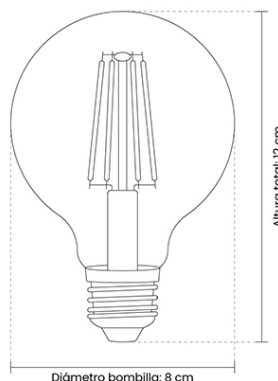

SKU: 0076

DESCRIPCIÓN DEL PRODUCTO

Este foco decorativo de tecnología LED presenta un diseño esférico tipo G80 fabricado en cristal completamente transparente que deja a la vista sus elegantes filamentos lumínicos. Con una potencia eficiente de 6W y una base o casquillo E27, ofrece una iluminación brillante pero de bajo consumo energético, ideal para complementar luminarias de diseño abierto.

OBSERVACIONES

Con 11.5 cm de altura y 8 cm de diámetro, esta pieza emite una luz cálida y acogedora de 2700K. Su acabado transparente y filamentos verticales garantizan una dispersión lumínica uniforme en 360°, imitando la calidez del tungsteno tradicional con los beneficios de durabilidad del LED.

CARACTERÍSTICAS

Aplicación: Componente

Ambiente: Interior

Color: N/A

Acabado: Transparente

Material: Vidrio

Dimensiones: 8 x 8 x 11.5 cm

Corte: N/A

IP: N/A

IRC 80

Peso: 0.040Kg

Dimensiones empaque: 8.1 x 8.1 x 11.6 cm

Peso empaque: 0.060Kg

DATOS TÉCNICOS

Tipo de luminaria: Foco tipo E27

Foco sugerido: N/A