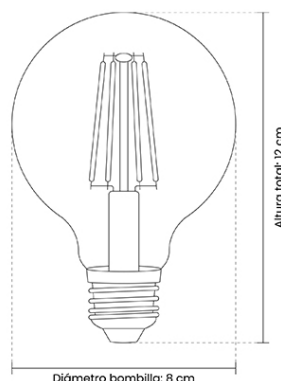

SKU: 0075

DESCRIPCIÓN DEL PRODUCTO

Este foco decorativo de tecnología LED presenta un diseño esférico tipo G80 fabricado en cristal completamente transparente que deja a la vista sus elegantes filamentos lumínicos. Con una potencia eficiente de 6W y una base o casquillo E27, ofrece una iluminación brillante de bajo consumo energético, ideal para complementar luminarias de diseño abierto que requieran una luz clara y nítida.

OBSERVACIONES

Con 11.5 cm de altura y 8 cm de diámetro, esta pieza emite una luz fría y nítida de 6000K. Su acabado transparente y filamentos verticales garantizan una dispersión lumínica uniforme en 360°, imitando la calidez del tungsteno tradicional con los beneficios de durabilidad del LED.

CARACTERÍSTICAS

Aplicación: Componente

Ambiente: Interior

Color: N/A

Acabado: Transparente

Material: Vidrio

Dimensiones: 8 x 8 x 11.5 cm

Corte: N/A

IP: N/A

IRC 80

Peso: 0.040Kg

Dimensiones empaque: 8.1 x 8.1 x 11.6 cm

Peso empaque: 0.060Kg

DATOS TÉCNICOS

Tipo de luminaria: Foco tipo E27

Foco sugerido: N/A